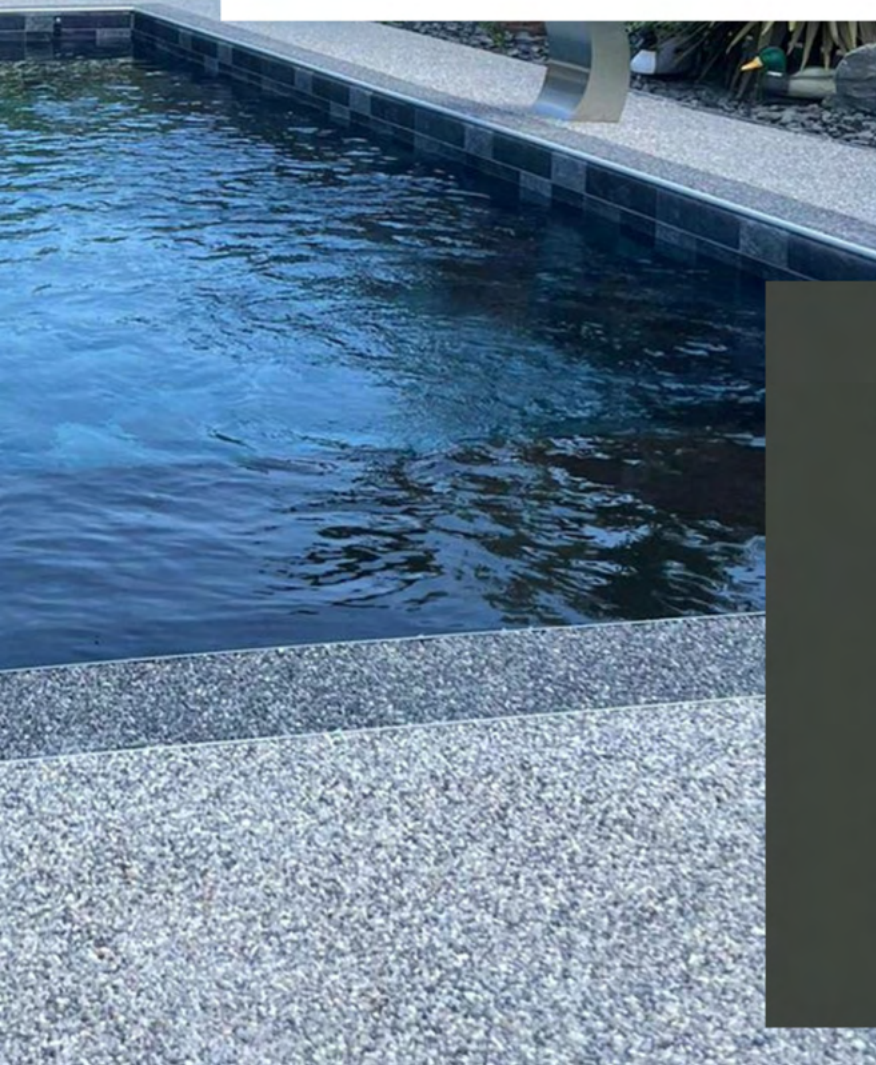

Résineo DRAIN

REVÊTEMENT EN GRANULATS MINÉRAUX POUR DES ESPACES UNIQUES

Résineo® Drain est la solution idéale pour mettre en valeur vos espaces extérieurs. Personnalisable au gré de vos inspirations, cette solution combine technicité et esthétique. Résineo® Drain vous permettra de réaliser l'ensemble de vos petits et grands aménagements extérieurs tout en vous inscrivant dans une démarche durable.

LIEUX D'APPLICATION

Plages de piscine

Terrasses

Aires piétonnes

Entrées de garage